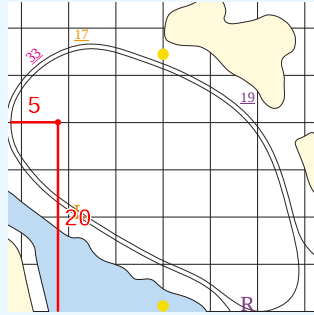

**Bank of Hope LPGA Match-Play**  
**OFFICIAL APPROVED HOLE LOCATION SHEET 2023**

Shadow Creek  
 Thursday May 25, 2023  
 Round 2

Hole 13  
 Depth 41

Hole 7  
 Depth 30

Note  
 L - 5L6

Hole 1  
 Depth 30

Hole 14  
 Depth 31

Hole 8  
 Depth 34

Hole 2  
 Depth 29

Hole 15  
 Depth 35

Hole 9  
 Depth 27

Note  
 L - 9L5

Hole 3  
 Depth 30

Hole 16  
 Depth 40

Hole 10  
 Depth 33

Hole 4  
 Depth 29

Note  
 R - 20R5

Hole 17  
 Depth 17

Hole 11  
 Depth 26

Note  
 L - 4L5

Hole 5  
 Depth 26

Hole 18  
 Depth 34

Hole 12  
 Depth 31

Hole 6  
 Depth 39

Note  
 R - 9R5