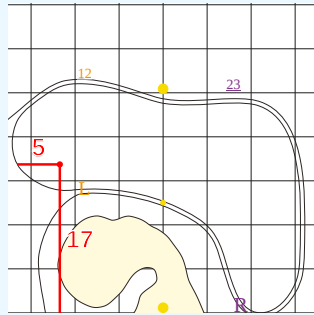

**Bank of Hope LPGA Match-Play**  
**OFFICIAL APPROVED HOLE LOCATION SHEET 2023**

Shadow Creek  
 Thursday May 25, 2023  
 Round 2

Hole 13  
 Depth 41

Hole 7  
 Depth 30

Note  
 L - 5L6

Hole 1  
 Depth 30

Hole 14  
 Depth 31

Hole 8  
 Depth 34

Hole 2  
 Depth 29

Hole 15  
 Depth 35

Hole 9  
 Depth 27

Note  
 L - 9L5

Hole 3  
 Depth 30

Hole 16  
 Depth 40

Hole 10  
 Depth 33

Hole 4  
 Depth 29

Note  
 R - 20R5

Hole 17  
 Depth 17

Hole 11  
 Depth 26

Note  
 L - 4L5

Hole 5  
 Depth 26

Hole 18  
 Depth 34

Hole 12  
 Depth 31

Hole 6  
 Depth 39

Note  
 R - 9R5