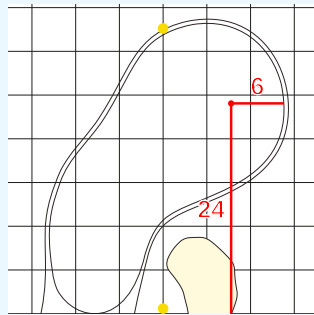

**Bank of Hope LPGA Match-Play**  
**OFFICIAL APPROVED HOLE LOCATION SHEET 2023**

Shadow Creek  
 Thursday May 25, 2023  
 Round 2

Hole 13  
 Depth 41

Hole 7  
 Depth 30

Note  
 L - 5L6

Hole 1  
 Depth 30

Hole 14  
 Depth 31

Hole 8  
 Depth 34

Hole 2  
 Depth 29

Hole 15  
 Depth 35

Hole 9  
 Depth 27

Note  
 L - 9L5

Hole 3  
 Depth 30

Hole 16  
 Depth 40

Hole 10  
 Depth 33

Hole 4  
 Depth 29

Note  
 R - 20R5

Hole 17  
 Depth 17

Hole 11  
 Depth 26

Note  
 L - 4L5

Hole 5  
 Depth 26

Hole 18  
 Depth 34

Hole 12  
 Depth 31

Hole 6  
 Depth 39

Note  
 R - 9R5