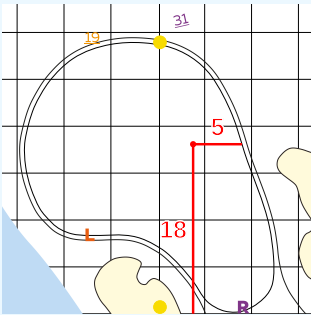

**Bank of Hope LPGA Match-Play**  
**OFFICIAL APPROVED HOLE LOCATION SHEET 2023**

Shadow Creek  
 Thursday May 25, 2023  
 Round 2

Hole 13  
 Depth 41

Hole 7  
 Depth 30

Note  
 L - 5L6

Hole 1  
 Depth 30

Hole 14  
 Depth 31

Hole 8  
 Depth 34

Hole 2  
 Depth 29

Hole 15  
 Depth 35

Hole 9  
 Depth 27

Note  
 L - 9L5

Hole 3  
 Depth 30

Hole 16  
 Depth 40

Hole 10  
 Depth 33

Hole 4  
 Depth 29

Note  
 R - 20R5

Hole 17  
 Depth 17

Hole 11  
 Depth 26

Note  
 L - 4L5

Hole 5  
 Depth 26

Hole 18  
 Depth 34

Hole 12  
 Depth 31

Hole 6  
 Depth 39

Note  
 R - 9R5