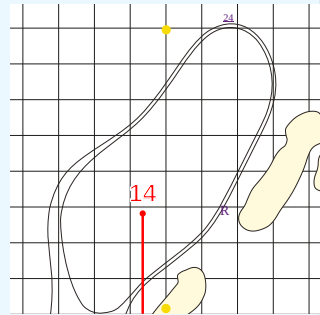

**Bank of Hope LPGA Match-Play**  
**OFFICIAL APPROVED HOLE LOCATION SHEET 2023**

Shadow Creek  
 Thursday May 25, 2023  
 Round 2

Hole 13  
 Depth 41

Hole 7  
 Depth 30

Note  
 L - 5L6

Hole 1  
 Depth 30

Hole 14  
 Depth 31

Hole 8  
 Depth 34

Hole 2  
 Depth 29

Hole 15  
 Depth 35

Hole 9  
 Depth 27

Note  
 L - 9L5

Hole 3  
 Depth 30

Hole 16  
 Depth 40

Hole 10  
 Depth 33

Hole 4  
 Depth 29

Note  
 R - 20R5

Hole 17  
 Depth 17

Hole 11  
 Depth 26

Note  
 L - 4L5

Hole 5  
 Depth 26

Hole 18  
 Depth 34

Hole 12  
 Depth 31

Hole 6  
 Depth 39

Note  
 R - 9R5