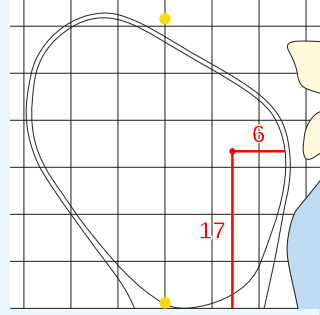

**Bank of Hope LPGA Match-Play**  
**OFFICIAL APPROVED HOLE LOCATION SHEET 2023**

Shadow Creek  
 Thursday May 25, 2023  
 Round 2

Hole 13  
 Depth 41

Hole 7  
 Depth 30

Note  
 L - 5L6

Hole 1  
 Depth 30

Hole 14  
 Depth 31

Hole 8  
 Depth 34

Hole 2  
 Depth 29

Hole 15  
 Depth 35

Hole 9  
 Depth 27

Note  
 L - 9L5

Hole 3  
 Depth 30

Hole 16  
 Depth 40

Hole 10  
 Depth 33

Hole 4  
 Depth 29

Note  
 R - 20R5

Hole 17  
 Depth 17

Hole 11  
 Depth 26

Note  
 L - 4L5

Hole 5  
 Depth 26

Hole 18  
 Depth 34

Hole 12  
 Depth 31

Hole 6  
 Depth 39

Note  
 R - 9R5