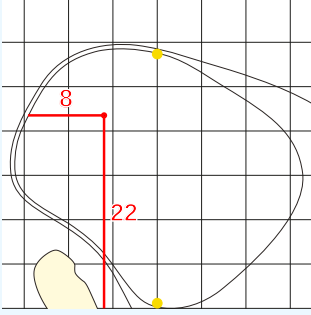

**Bank of Hope LPGA Match-Play**  
**OFFICIAL APPROVED HOLE LOCATION SHEET 2023**

Shadow Creek  
 Thursday May 25, 2023  
 Round 2

Hole 13  
 Depth 41

Hole 7  
 Depth 30

Note  
 L - 5L6

Hole 1  
 Depth 30

Hole 14  
 Depth 31

Hole 8  
 Depth 34

Hole 2  
 Depth 29

Hole 15  
 Depth 35

Hole 9  
 Depth 27

Note  
 L - 9L5

Hole 3  
 Depth 30

Hole 16  
 Depth 40

Hole 10  
 Depth 33

Hole 4  
 Depth 29

Note  
 R - 20R5

Hole 17  
 Depth 17

Hole 11  
 Depth 26

Note  
 L - 4L5

Hole 5  
 Depth 26

Hole 18  
 Depth 34

Hole 12  
 Depth 31

Hole 6  
 Depth 39

Note  
 R - 9R5