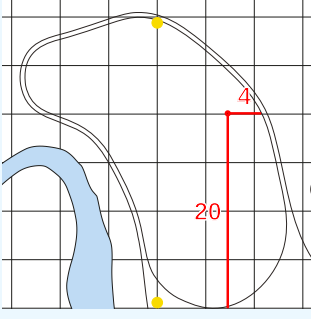

**Bank of Hope LPGA Match-Play**  
**OFFICIAL APPROVED HOLE LOCATION SHEET 2023**

Shadow Creek  
 Thursday May 25, 2023  
 Round 2

Hole 13  
 Depth 41

Hole 7  
 Depth 30

Note  
 L - 5L6

Hole 1  
 Depth 30

Hole 14  
 Depth 31

Hole 8  
 Depth 34

Hole 2  
 Depth 29

Hole 15  
 Depth 35

Hole 9  
 Depth 27

Note  
 L - 9L5

Hole 3  
 Depth 30

Hole 16  
 Depth 40

Hole 10  
 Depth 33

Hole 4  
 Depth 29

Note  
 R - 20R5

Hole 17  
 Depth 17

Hole 11  
 Depth 26

Note  
 L - 4L5

Hole 5  
 Depth 26

Hole 18  
 Depth 34

Hole 12  
 Depth 31

Hole 6  
 Depth 39

Note  
 R - 9R5