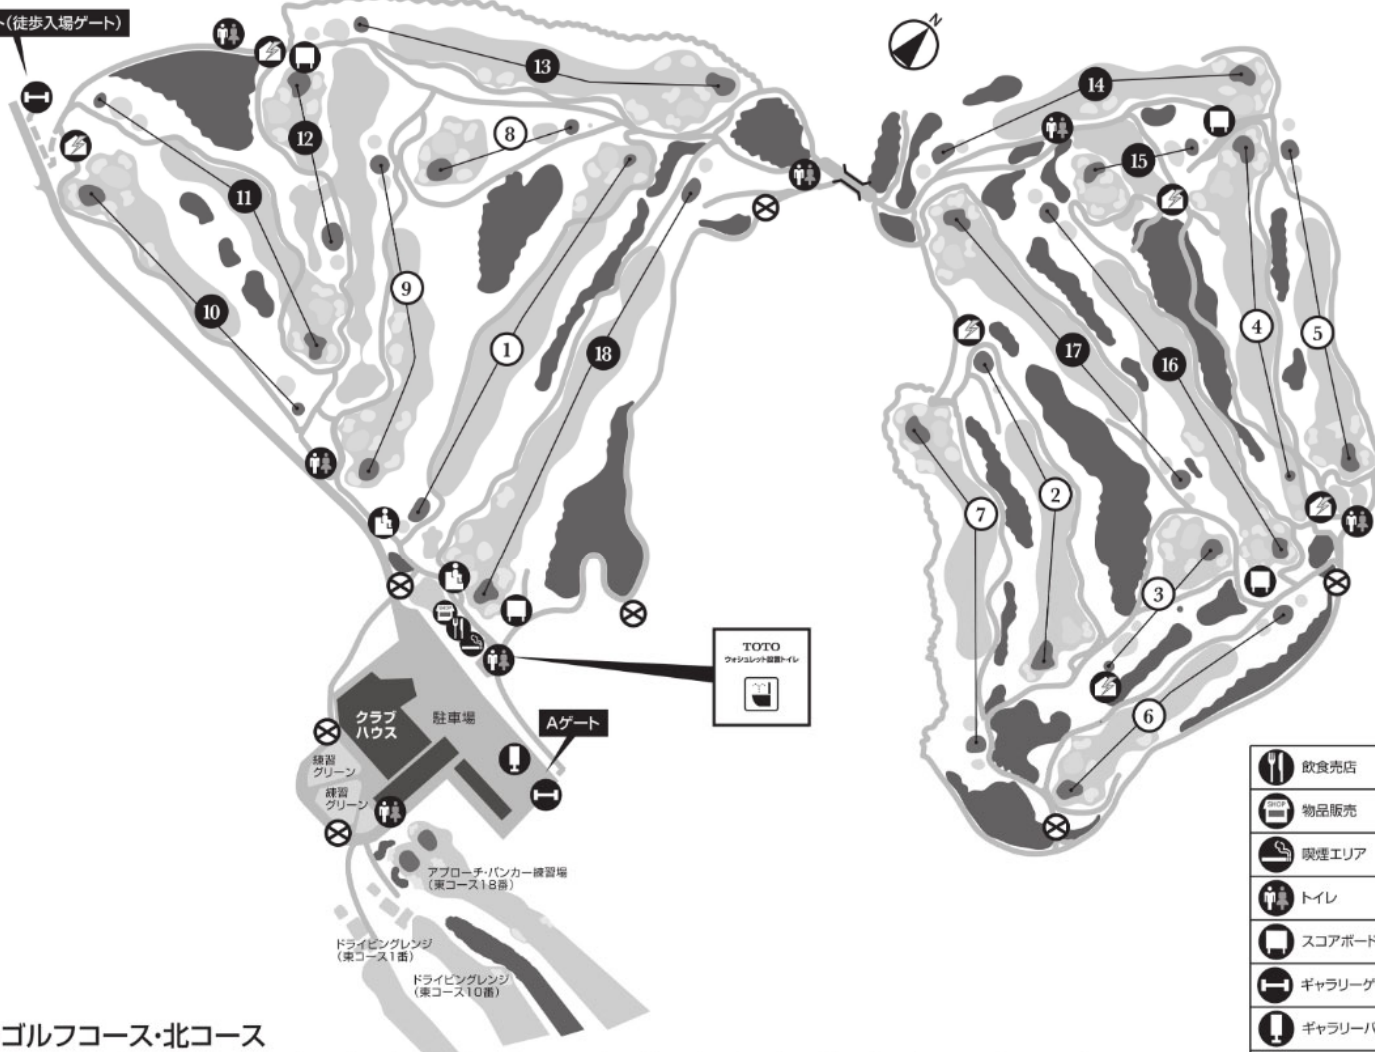

# コースレイアウト図

Bゲート(徒歩入場ゲート)

## 瀬田ゴルフコース・北コース

HOLE	1	2	3	4	5	6	7	8	9	OUT	10	11	12	13	14	15	16	17	18	IN	TOTAL
PAR	5	4	3	4	4	4	4	3	4	35	4	4	3	5	4	3	5	4	5	37	72
YARDS	495	393	185	400	389	350	399	177	392	3,180	367	406	192	476	411	135	500	409	540	3,436	6,616

	飲食売店
	物品販売
	喫煙エリア
	トイレ
	スコアボード
	ギャラリーゲート
	ギャラリーバス発着所
	ギャラリースタンド
	避難小屋
	通行禁止